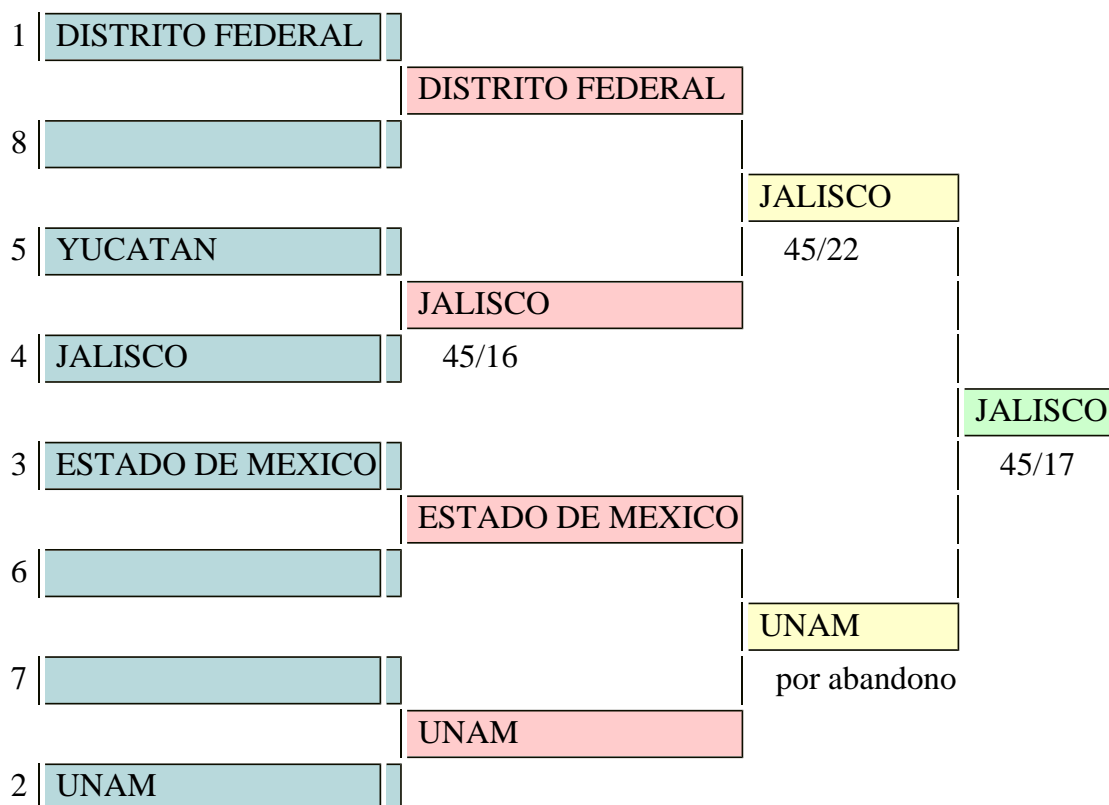

NACIONAL ELITE 2008

LEON, GTO.
FLORETE FEMENIL EQUIPOS
18/05/2008

Equipos (presentes 5)

Serie	Apellido-nom	Nación	Club
1	DISTRITO FEDERAL	DF	
2	UNAM	UNA	
3	ESTADO DE MEXICO	EDM	
4	JALISCO	JAL	
5	YUCATAN	YUC	

Document Engarde - 18/05/2008 02:14:00 p.m.

NACIONAL ELITE 2008

LEON, GTO.
FLORETE FEMENIL EQUIPOS
18/05/2008

Tiradoras (17)

Apellido-nom	Nombre	Equipo
FERRER	Jessica	DISTRITO FEDERAL
FONSECA	Karla	DISTRITO FEDERAL
HERNANDEZ	Susana	DISTRITO FEDERAL
MENDEZ	Odette	DISTRITO FEDERAL
LOPEZ	Daniela	ESTADO DE MEXICO
MILLAN	Andrea	ESTADO DE MEXICO
ZAPATA	Josefa	ESTADO DE MEXICO
AGUIRRE	Andrea	JALISCO
CARDENAS	Judith	JALISCO
MENDOZA	Gloria	JALISCO
MICHEL	Nataly	JALISCO
ABAUNZA	Tatiana	UNAM
DELGADO	Getzemani	UNAM
FUENTES	Euridice	UNAM
ACOSTA	Tania	YUCATAN
MERINO	Irene	YUCATAN
QUEZADAS	Beatriz	YUCATAN

Document Engarde - 18/05/2008 02:13:57 p.m.

NACIONAL ELITE 2008

LEON, GTO.
FLORETE FEMENIL EQUIPOS
18/05/2008

Cuartos de final

Tercer lugar

Document Engarde - 18/05/2008 02:49:23 p.m.

NACIONAL ELITE 2008

LEON, GTO.
FLORETE FEMENIL EQUIPOS
18/05/2008

Clasificación general final

Cl.	Apellido-nom	Nación	Club
1	JALISCO	JAL	
2	UNAM	UNA	
3	DISTRITO FEDERAL	DF	
4	YUCATAN	YUC	

Document Engarde - 18/05/2008 02:49:43 p.m.