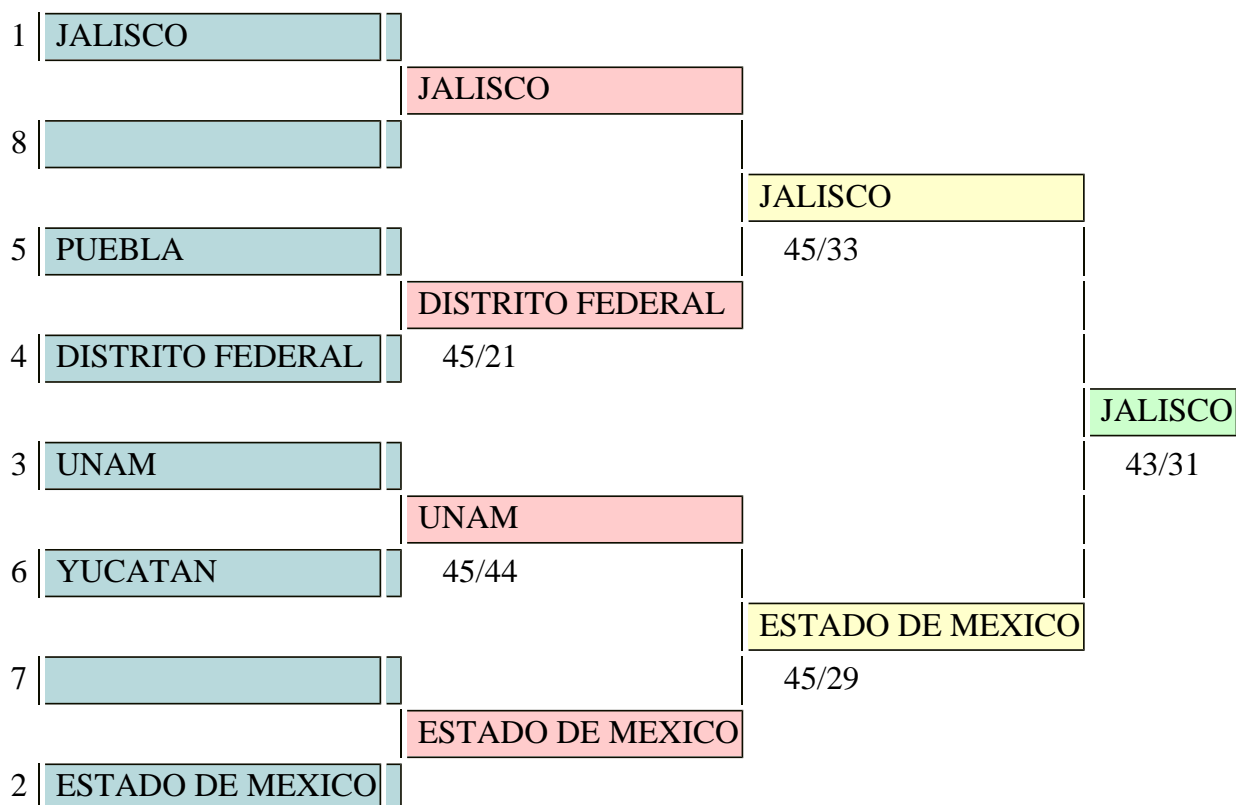

NACIONAL ELITE 2008

LEON, GTO.
FLORETE VARONIL EQUIPOS
17/05/2008

Equipos (presentes 6)

Serie	Apellido-nom	Nación	Club
1	JALISCO	JAL	
2	ESTADO DE MEXICO	EDM	
3	UNAM	UNA	
4	DISTRITO FEDERAL	DF	
5	PUEBLA	PUE	
6	YUCATAN	YUC	

Document Engarde - 17/05/2008 03:41:10 p.m.

NACIONAL ELITE 2008

LEON, GTO.
FLORETE VARONIL EQUIPOS
17/05/2008

Tiradores (23)

Apellido-nom	Nombre	Equipo
GOMEZ	Daniel	DISTRITO FEDERAL
JUNCO	Carlos	DISTRITO FEDERAL
MENDEZ	Oscar	DISTRITO FEDERAL
NUÑO	Damian	DISTRITO FEDERAL
ARIAS	Jesus	ESTADO DE MEXICO
FIGUEROA	Carlos	ESTADO DE MEXICO
GONZALEZ	Diego	ESTADO DE MEXICO
GUARDADO	Alejandro	ESTADO DE MEXICO
ARIZAGA	Raul	JALISCO
GUTIERREZ	Daniel	JALISCO
ORTEGA	Federico	JALISCO
ORTEGA	Oscar	JALISCO
CORTES	Alberto	PUEBLA
SALAS	Efrain	PUEBLA
SOSA	Salvador	PUEBLA
ESTRADA	Arturo	UNAM
HERNANDEZ	Miguel	UNAM
PEREZ	Sebastian	UNAM
RODRIGUEZ	Miguel	UNAM
AVILA	Antonio	YUCATAN
HERNANDEZ	Jose	YUCATAN
LARA	Manuel	YUCATAN
REYNA	Guillermo	YUCATAN

NACIONAL ELITE 2008

LEON, GTO.
FLORETE VARONIL EQUIPOS
17/05/2008

Cuartos de final

Tercer lugar

Document Engarde - 17/05/2008 03:41:06 p.m.

NACIONAL ELITE 2008

LEON, GTO.
FLORETE VARONIL EQUIPOS
17/05/2008

Clasificación general final

Cl.	Apellido-nom	Nación	Club
1	JALISCO	JAL	
2	ESTADO DE MEXICO	EDM	
3	DISTRITO FEDERAL	DF	
4	UNAM	UNA	
5	PUEBLA	PUE	
6	YUCATAN	YUC	

Document Engarde - 17/05/2008 03:44:33 p.m.