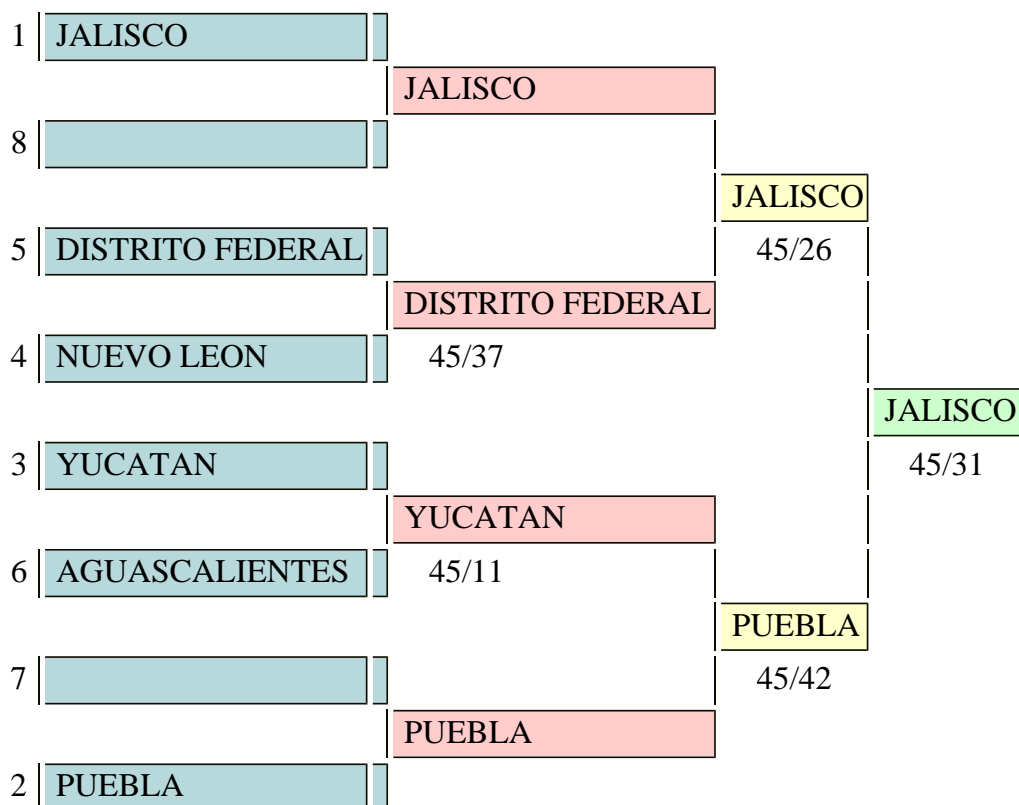

NACIONAL ELITE 2008

LEON, GTO.
 SABLE FEMENIL EQUIPOS
 17/05/2008

Equipos (presentes 6)

Serie	Apellido-nom	Nación	Club
1	JALISCO	JAL	
2	PUEBLA	PUE	
3	YUCATAN	YUC	
4	NUEVO LEON	NL	
5	DISTRITO FEDERAL	DF	
6	AGUASCALIENTES	AGS	

Document Engarde - 17/05/2008 02:57:51 p.m.

NACIONAL ELITE 2008

LEON, GTO.
SABLE FEMENIL EQUIPOS
17/05/2008

Tiradoras (21)

Apellido-nom	Nombre	Equipo
CASTREJON	Eva	AGUASCALIENTES
DE LOERA	Karen	AGUASCALIENTES
DIAZ	Paola	AGUASCALIENTES
DE LA ROSA	Norma	DISTRITO FEDERAL
FONSECA	Karla	DISTRITO FEDERAL
MARTINEZ E.	Giselle	DISTRITO FEDERAL
NORIEGA	Fernanda	DISTRITO FEDERAL
ACEVES	Poulet	JALISCO
AGUILAR	Angelica	JALISCO
MICHEL	Bertha	JALISCO
RAMOS	Paulina	JALISCO
ARZOLA	Valeria	NUEVO LEON
ESCAMILLA	Lourdes	NUEVO LEON
LARA	Karen	NUEVO LEON
OLVERA	Barbara	NUEVO LEON
JUAREZ	Esmeralda	PUEBLA
LOPEZ	Melina	PUEBLA
SOTO	Irelyd	PUEBLA
MERINO	Irene	YUCATAN
QUEZADAS	Beatriz	YUCATAN
RUIZ	Adriana	YUCATAN

Document Engarde - 17/05/2008 02:57:49 p.m.

NACIONAL ELITE 2008

LEON, GTO.
SABLE FEMENIL EQUIPOS
17/05/2008

Cuartos de final

Tercer lugar

Document Engarde - 17/05/2008 02:57:46 p.m.

NACIONAL ELITE 2008

LEON, GTO.
SABLE FEMENIL EQUIPOS
17/05/2008

Clasificación general final

Cl.	Apellido-nom	Nación	Club
1	JALISCO	JAL	
2	PUEBLA	PUE	
3	DISTRITO FEDERAL	DF	
4	YUCATAN	YUC	
5	NUEVO LEON	NL	
6	AGUASCALIENTES	AGS	

Document Engarde - 17/05/2008 02:57:54 p.m.