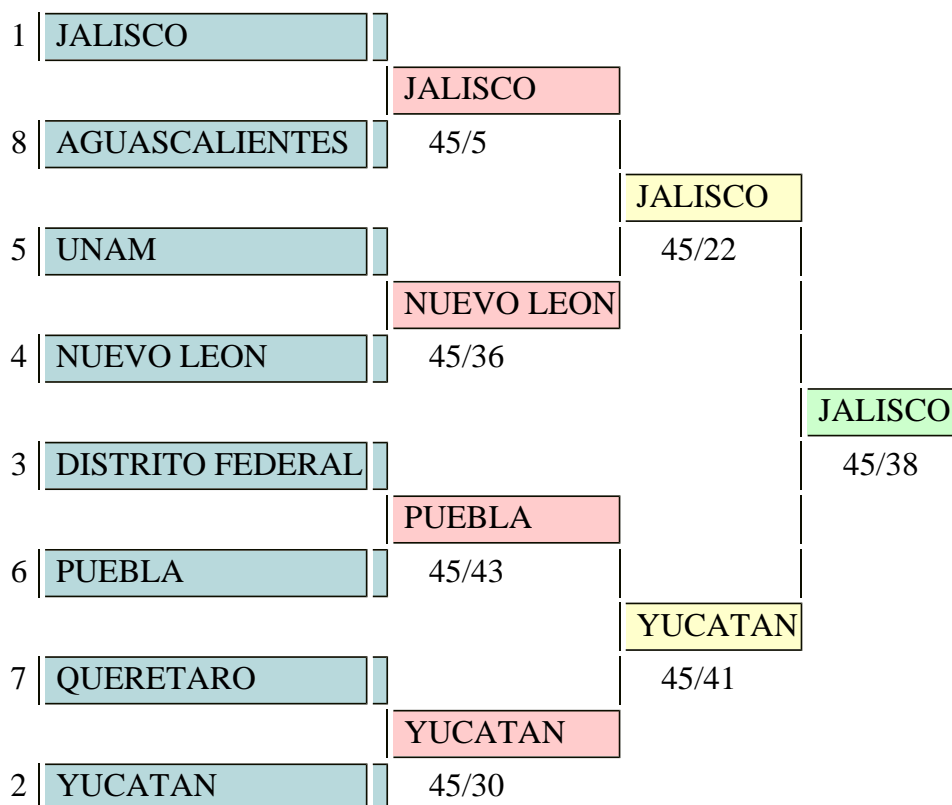

NACIONAL ELITE 2008

LEON, GTO.
SABLE VARONIL EQUIPOS
18/05/2008

Cuartos de final