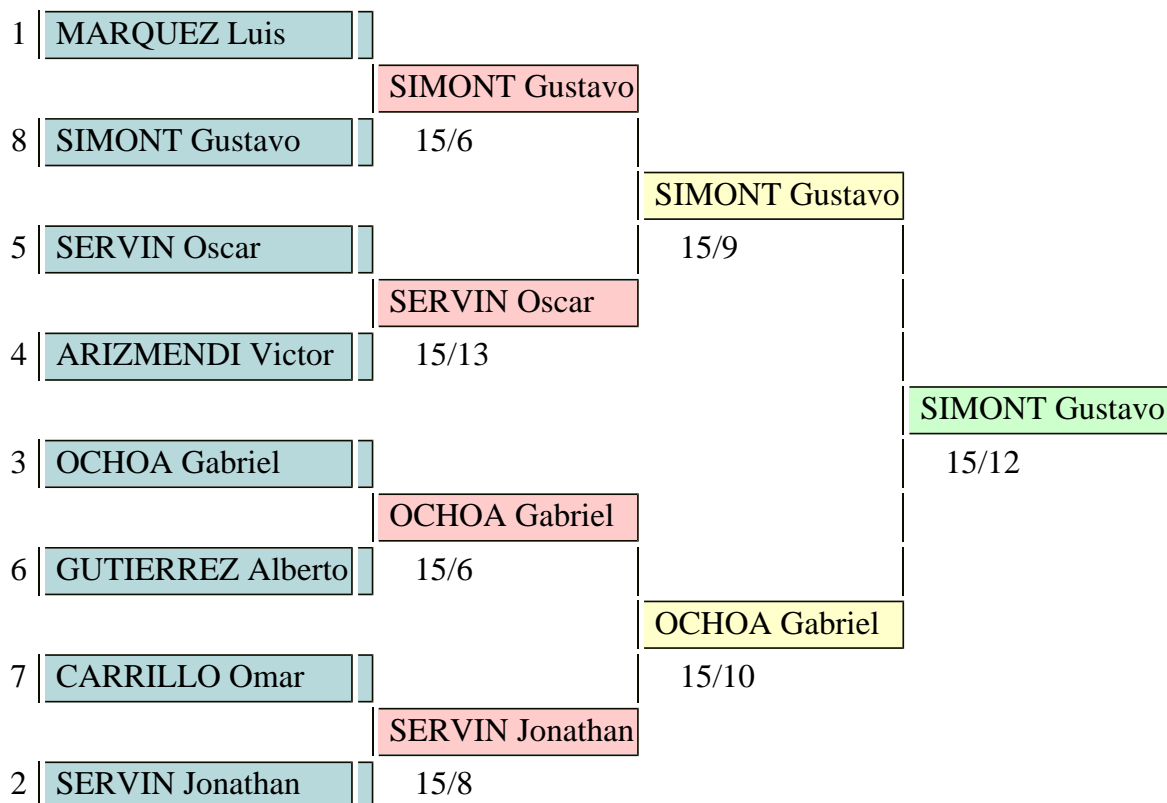

NACIONAL ELITE 2008

LEON, GTO.
ESPADA VARONIL
16 MAYO 2008

Cuartos de final

Document Engarde - 16/05/2008 02:41:13 p.m.

NACIONAL ELITE 2008

LEON, GTO.
ESPADA VARONIL
16 MAYO 2008

Clasificación general final

Cl.	Apellido-nom	Nombre	Nación	Club
1	SIMONT	Gustavo	PUE	
2	OCHOA	Gabriel	JAL	
3	SERVIN	Jonathan	QRO	
3	SERVIN	Oscar	QRO	
5	MARQUEZ	Luis	GTO	
6	ARIZMENDI	Victor	EDM	
7	GUTIERREZ	Alberto	JAL	
8	CARRILLO	Omar	JAL	
9	COLUNGA	Julian	NL	
10	ZUÑIGA	Roberto	GTO	
11	GALICIA	Luis	EDM	
12	DEL TORO	Aldo	JAL	
13	LARGAESPADA	Luis	PUE	
14	ASTORGA	Juan C.	JAL	
15	LOPEZ	Enrique	EDM	
16	DEL TORO	Christian	JAL	
17	SIRENO	Carlos	NL	
18	ARANDA	Alejandro	NL	
19	ALVARADEJO	Francisco	AGS	
20	ARIAS	Jesus	EDM	
21	TENOPALA	Francisco	UNA	
22	HEREDIA	Marco	DF	
23	AVILA	Antonio	YUC