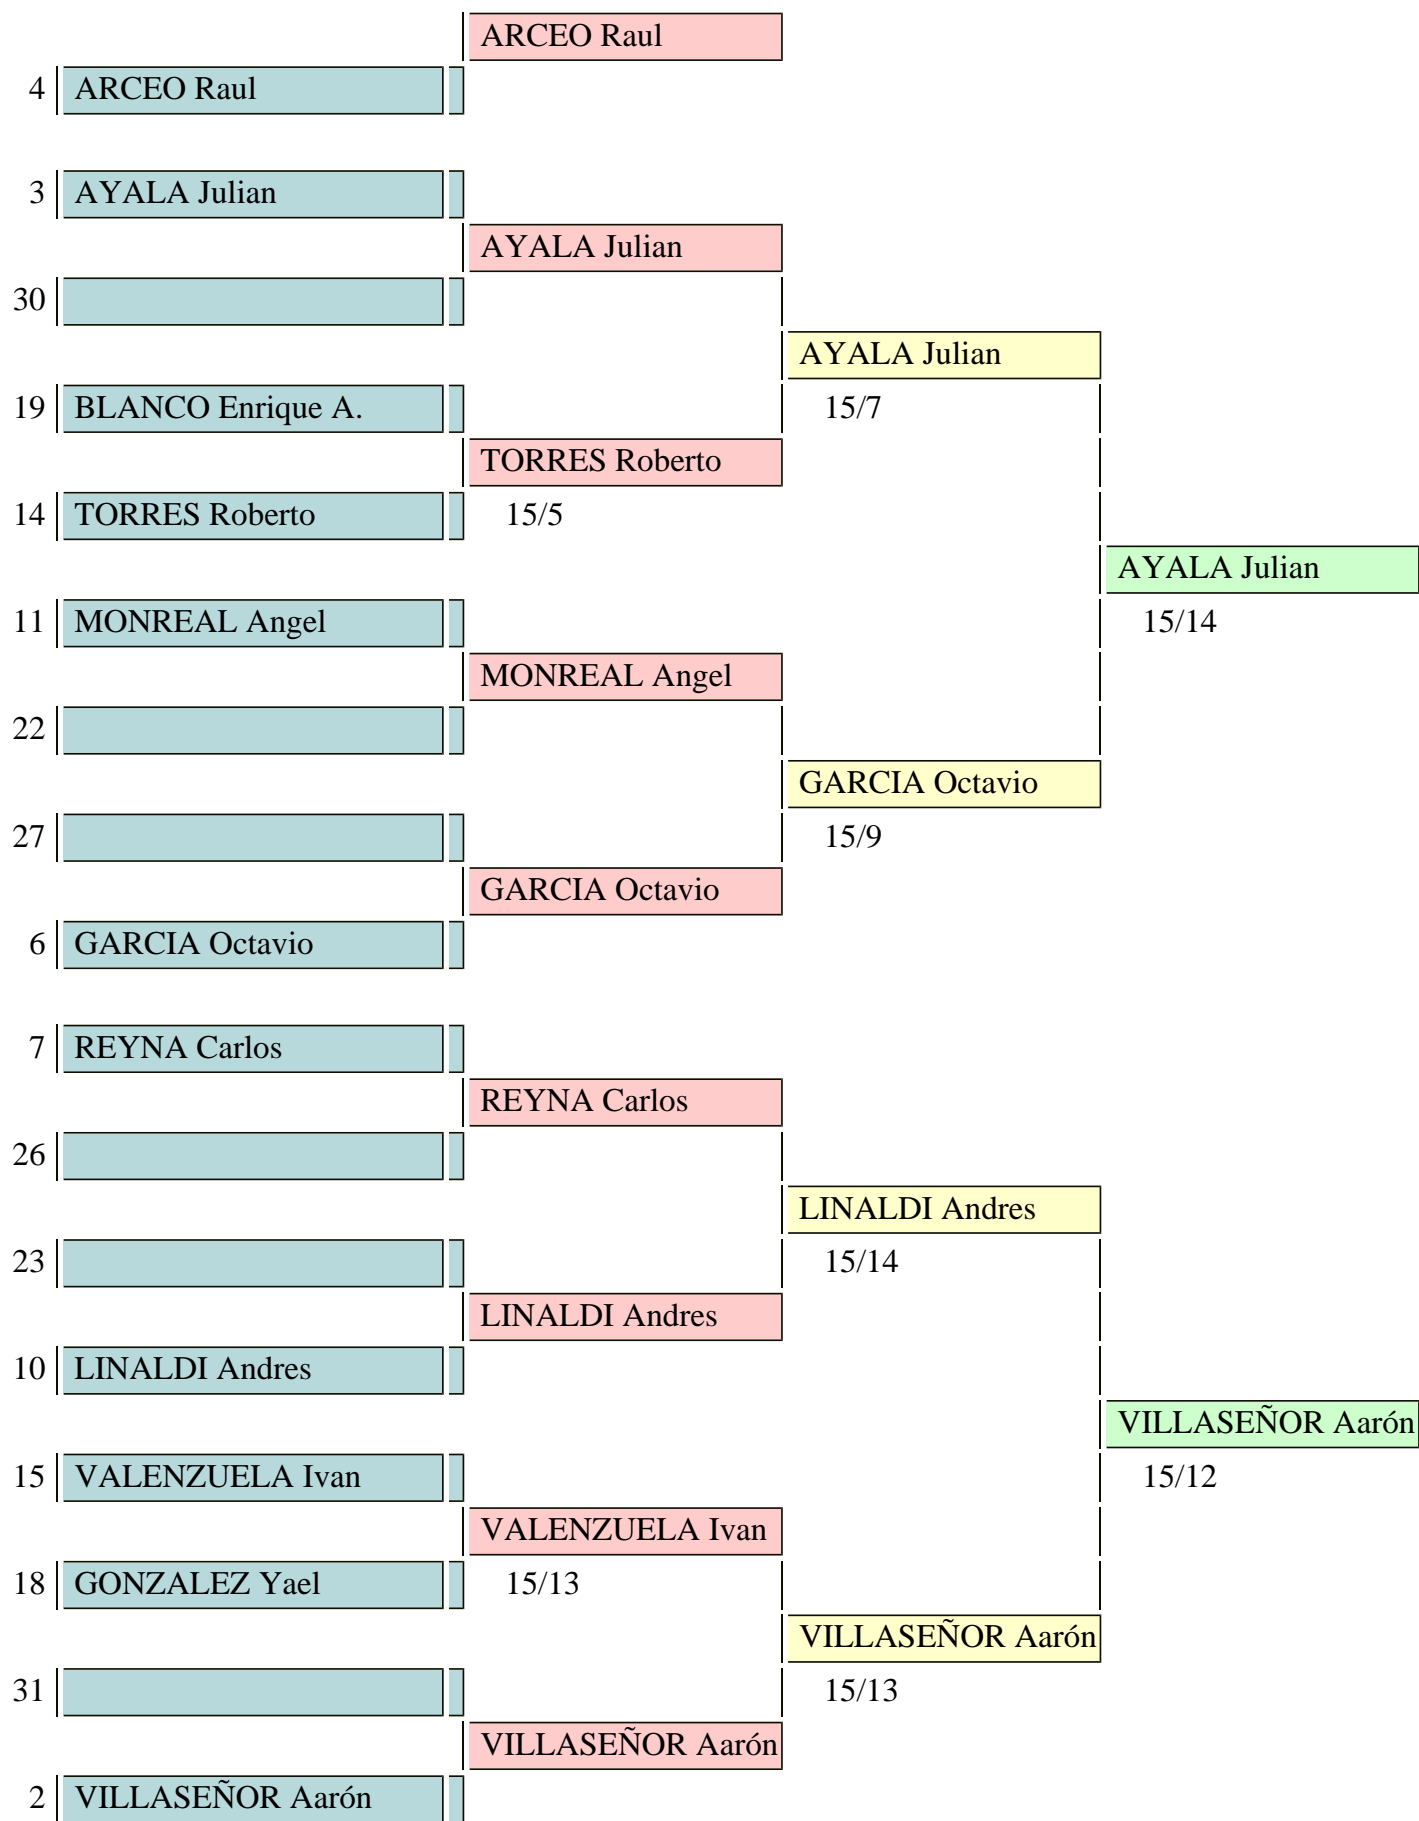

CONADE SEP

FEDERACION MEXICANA DE ESGRIMA A.C. SABLE VARONIL CADETE MAYOR 26 MAYO 2008

Cuartos de final

1	MORALES Jacobo			
		MORALES Jacobo		
8	BERMEJO Oscar	15/8		
			VEGA Juan	
5	VEGA Juan	15/14		
		VEGA Juan		
4	ARCEO Raul	15/7		
				AYALA Julian
3	AYALA Julian			15/12
		AYALA Julian		
6	GARCIA Octavio	15/14		
			AYALA Julian	
7	LINALDI Andres		15/13	
		VILLASEÑOR Aarón		
2	VILLASEÑOR Aarón	15/12