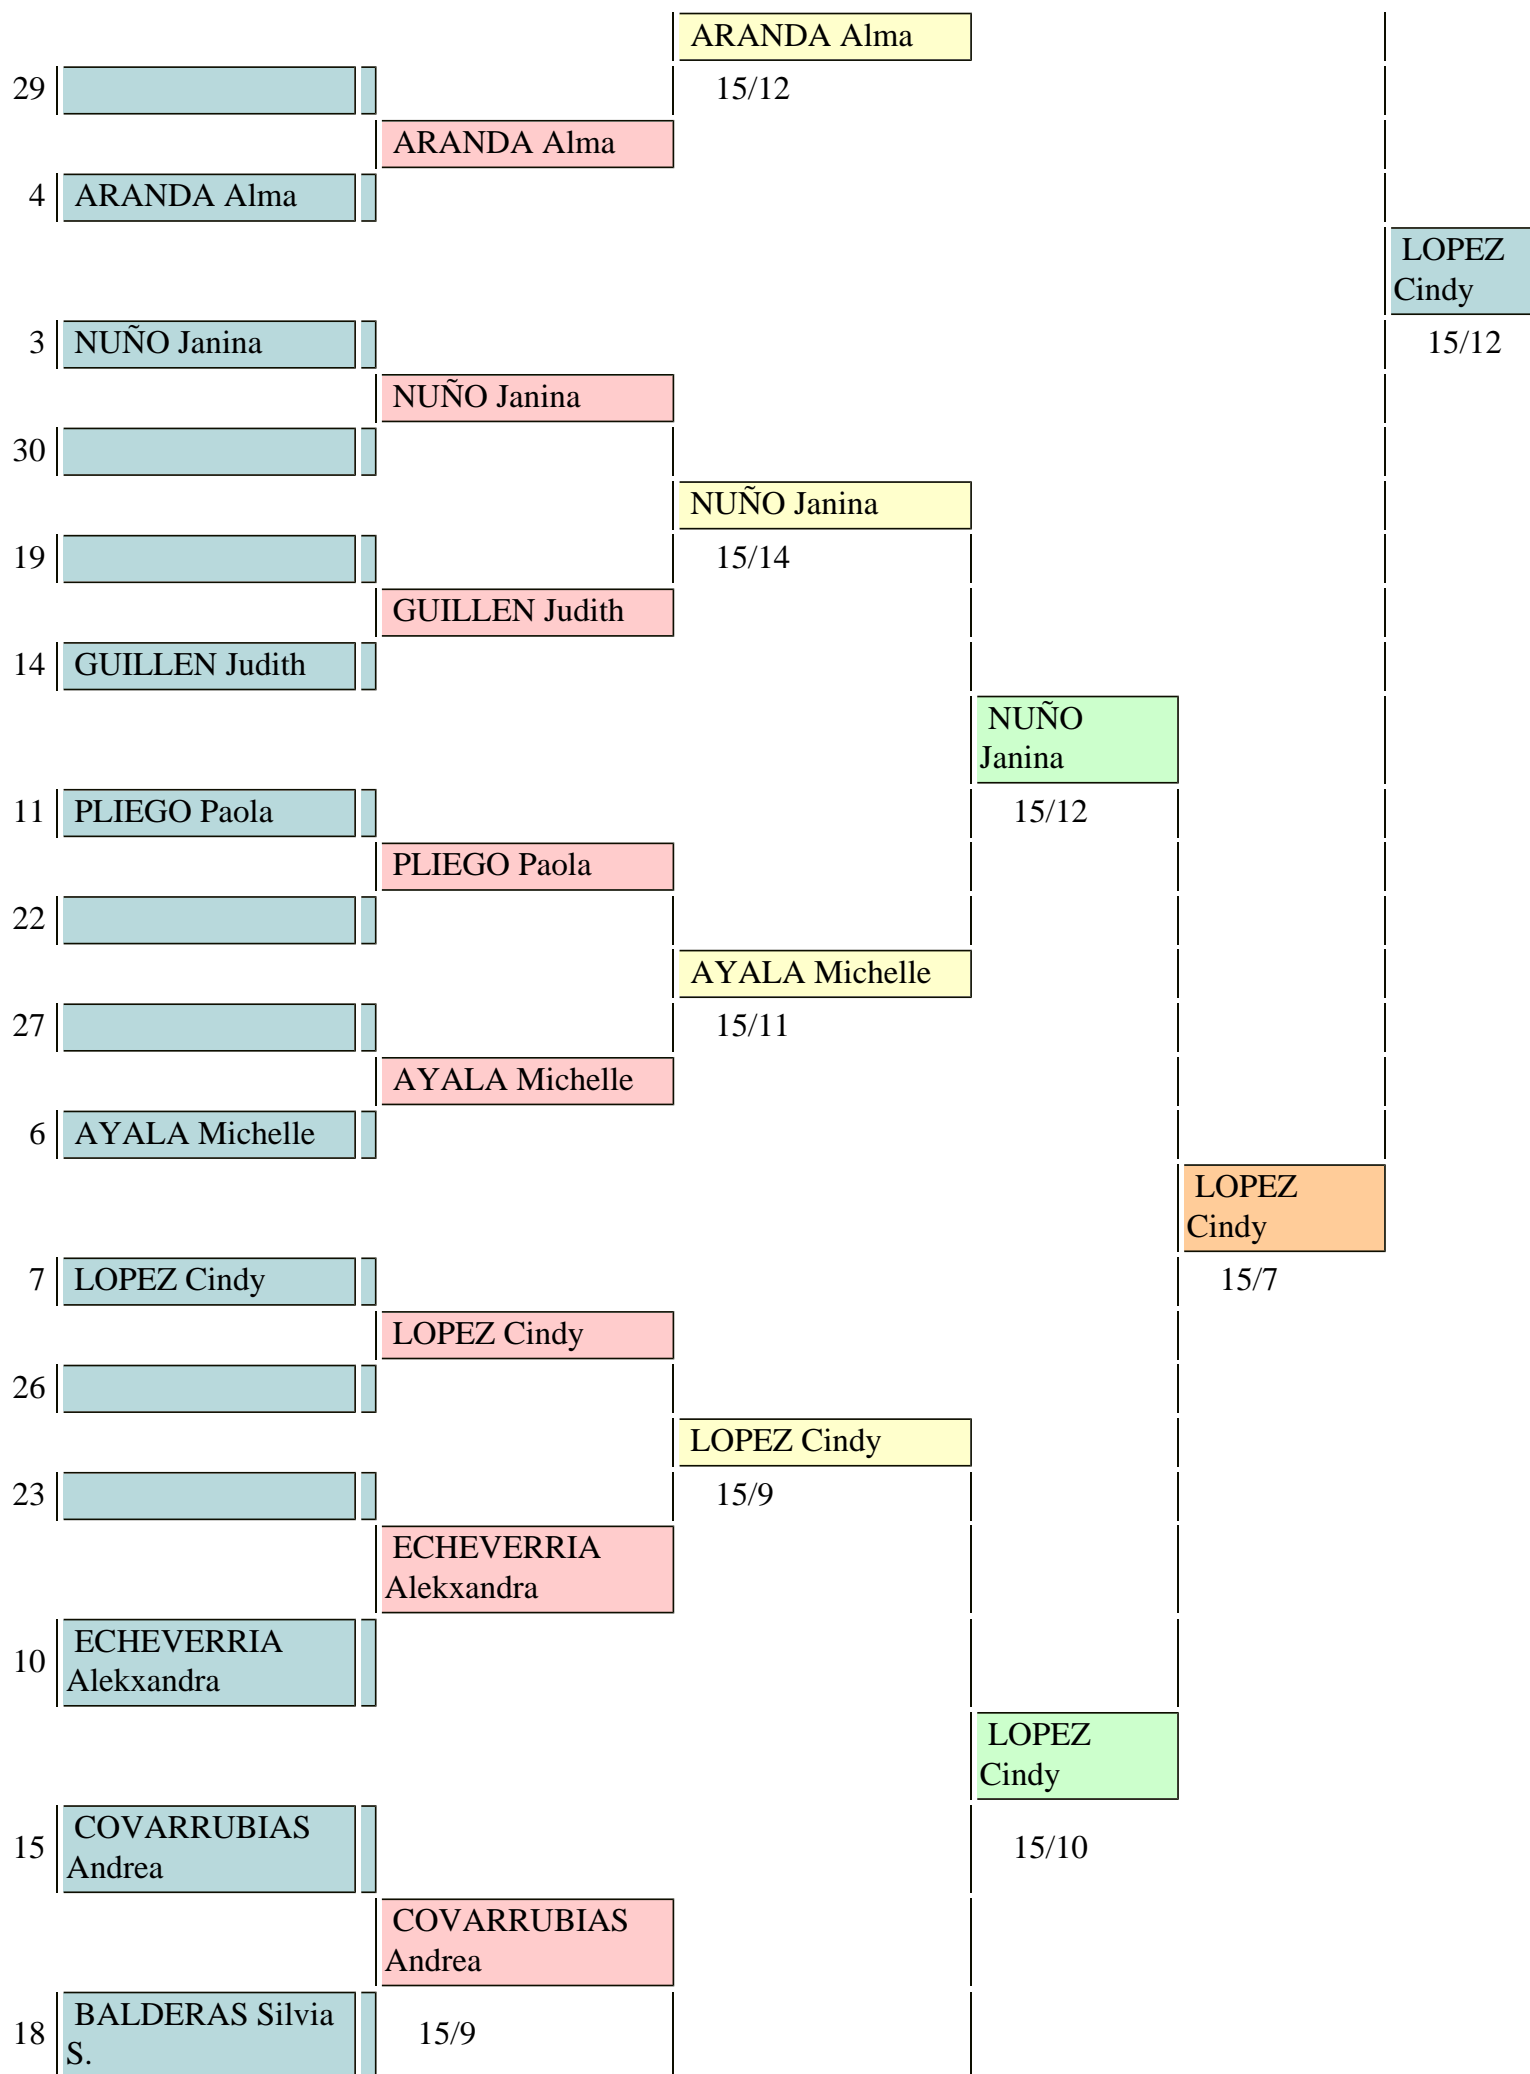

OLIMPIADA NACIONAL 2008

MONTERREY, NL. SABLE FEMENIL CADETE MENOR 22 MAYO 2008

Tabla de 32

1	GARCIA Perla			
		GARCIA Perla		
32				
			TORRES Tania	
17	CAMARGO Ana L.		15/8	
		TORRES Tania		
16	TORRES Tania	15/11		
				VALADEZ Itzel
9	TAPIA Evelin			15/10
		TAPIA Evelin		
24				
			VALADEZ Itzel	
25			15/13	
		VALADEZ Itzel		
8	VALADEZ Itzel			
				VALADEZ Itzel
5	PINEDA Michelle			15/11
		PINEDA Michelle		
28				
			PINEDA Michelle	
21			14/5	
		ESQUIVEL Jessica		
12	ESQUIVEL Jessica			
				ARANDA Alma
13	PONCE Tania			15/14
		PONCE Tania		
20